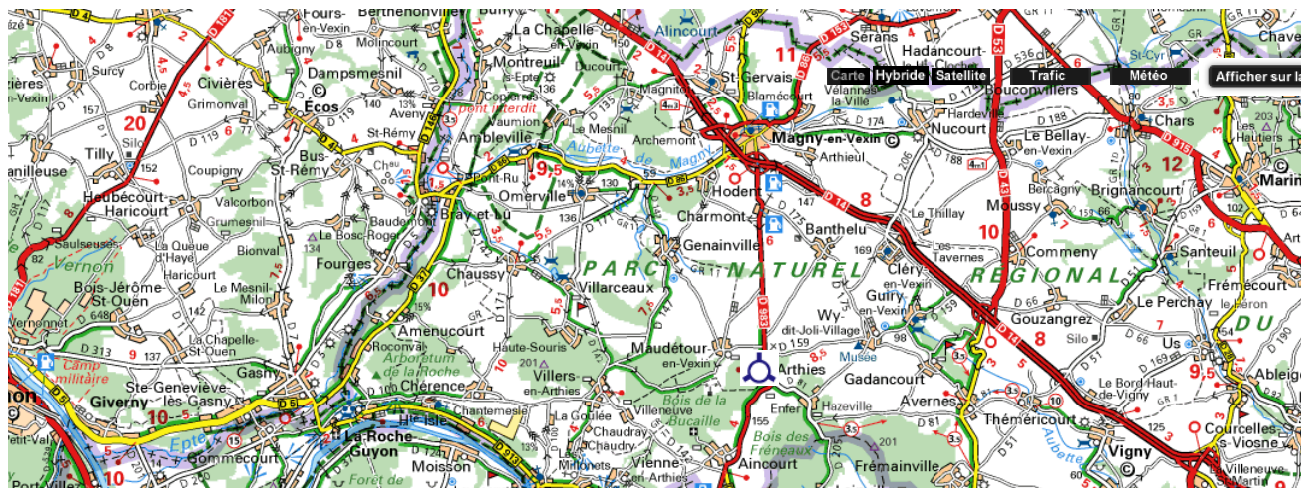

Expedia.fr Cet été, jusqu'à **-30%** sur toute la Méditerranée

- Imprimer
- Exporter vers Mail, GPS
- Ajouter à Mes Favoris, Mes Voyages

- Cartes & Itinéraires
- Tourisme, Hôtels & Restaurants
- Mon ViaMichelin

Expedia.fr Cet été, jusqu'à **-30%**

Réservation rapide

HÔTELS VOITURE VOL & TRAIN

Pays France Ville

Adresse

Arrivée 2

Départ

Réservez votre Hôtel sur ViaMichelin

A la découverte de **Mantes-la-Jolie**

Posée sur le fleuve, elle a choisi un destin industriel sans pour autant renier le charme des bords de Seine qui attirera naguère dans la région tant de peintres.

Ancien Hôtel-Dieu
Consacré exclusivement à **Maximilien Luce** (1858-1941), le musée expose une certaine d'œuvres ...

Hôtels

Mon ViaMichelin
Les meilleurs carnets de voyage

Escapade à Saint-Emilion
Emmanuel
Haut lieu du Libournais, Saint-Emilion occupe un site ex...