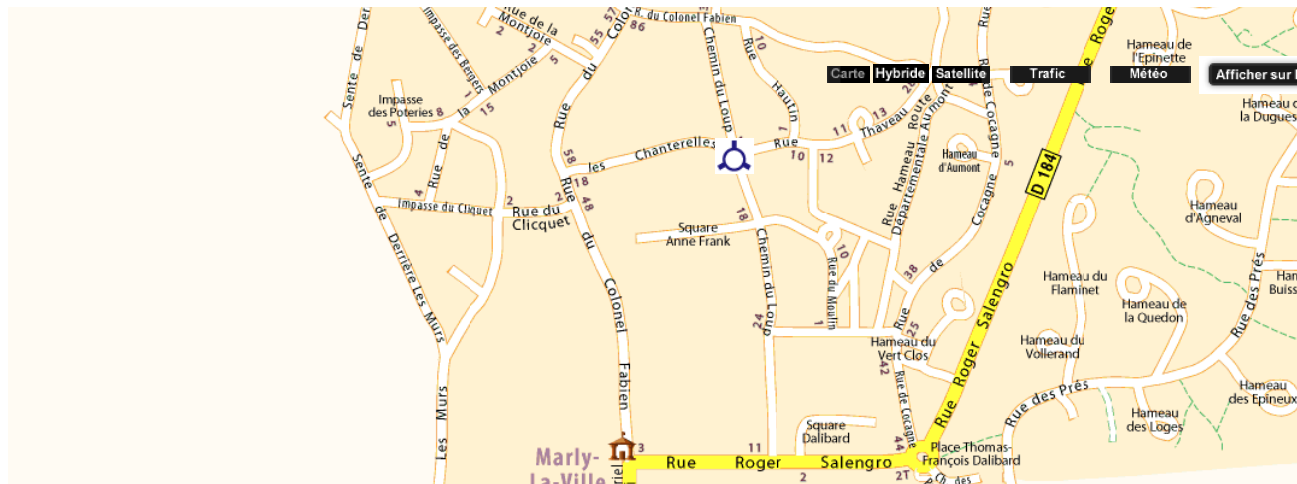

Expedia.fr

Croquez dans la grosse pomme !

Réservation rapide

HÔTELS VOITURE VOL & TRAIN

Pays France Ville

Adresse

Arrivée personne(s)

Départ

Rechercher

Réservez votre Hôtel sur ViaMichelin

Cliquez ici

Mon ViaMichelin

Les meilleurs carnets de voyage

de la rédaction des internautes

Escapade à Saint-Emilion
Emmanuel
Haut lieu du Libournais, Saint-Emilion occupe un site ex...

Le marais de Brière (Loire-Atlantique)
Georges
Avis aux amateurs de balade en chaland (une barque à...

Créez votre carnet de voyage !

Pays de location:

Date de location: Jui

Date de retour: Jui

chercher >>

Tourisme, Hôtels & Restaurants

Idées tourisme à Marly-la-Ville

Les Étangs de Commelles
Les viviers des moines de Chaalis.
[+ infos](#)

Parc Astérix
Un parc d'attraction dédié aux Gaulois.
[+ infos](#)

Château de la Reine Blanche
Un moulin, rendez-vous de chasse de Condé.
[+ infos](#)

Forêt de Chantilly
Une forêt aménagée pour la promenade.
[+ infos](#)

Offres spéciales d'hôtels à Marly-la-Ville

De Louvres
L'hôtel De Louvres est situé idéalement dans un calme et tranquille village au nord de Paris avec accès facile à l'aéroport Charles de Gaulle. Relié à Paris par le Metro-RER (ligne D, 20 minutes) cet ...
[+ infos](#)

Réserver

Novotel Paris Surveilliers
Le Novotel Paris Surveilliers se situe à 25 km de Paris par l'autoroute Paris/Lille, près du centre d'affaires et du Parc des Expositions de Villepinte. Localisation idéale pour un voyage d'affaires, ...
[+ infos](#)

Réserver

Premiere Classe Roissy Surveilliers Saint Witz

Campanile Saint Witz
Profitez d'un accueil chaleureux, de chambres entièrement équipées et de